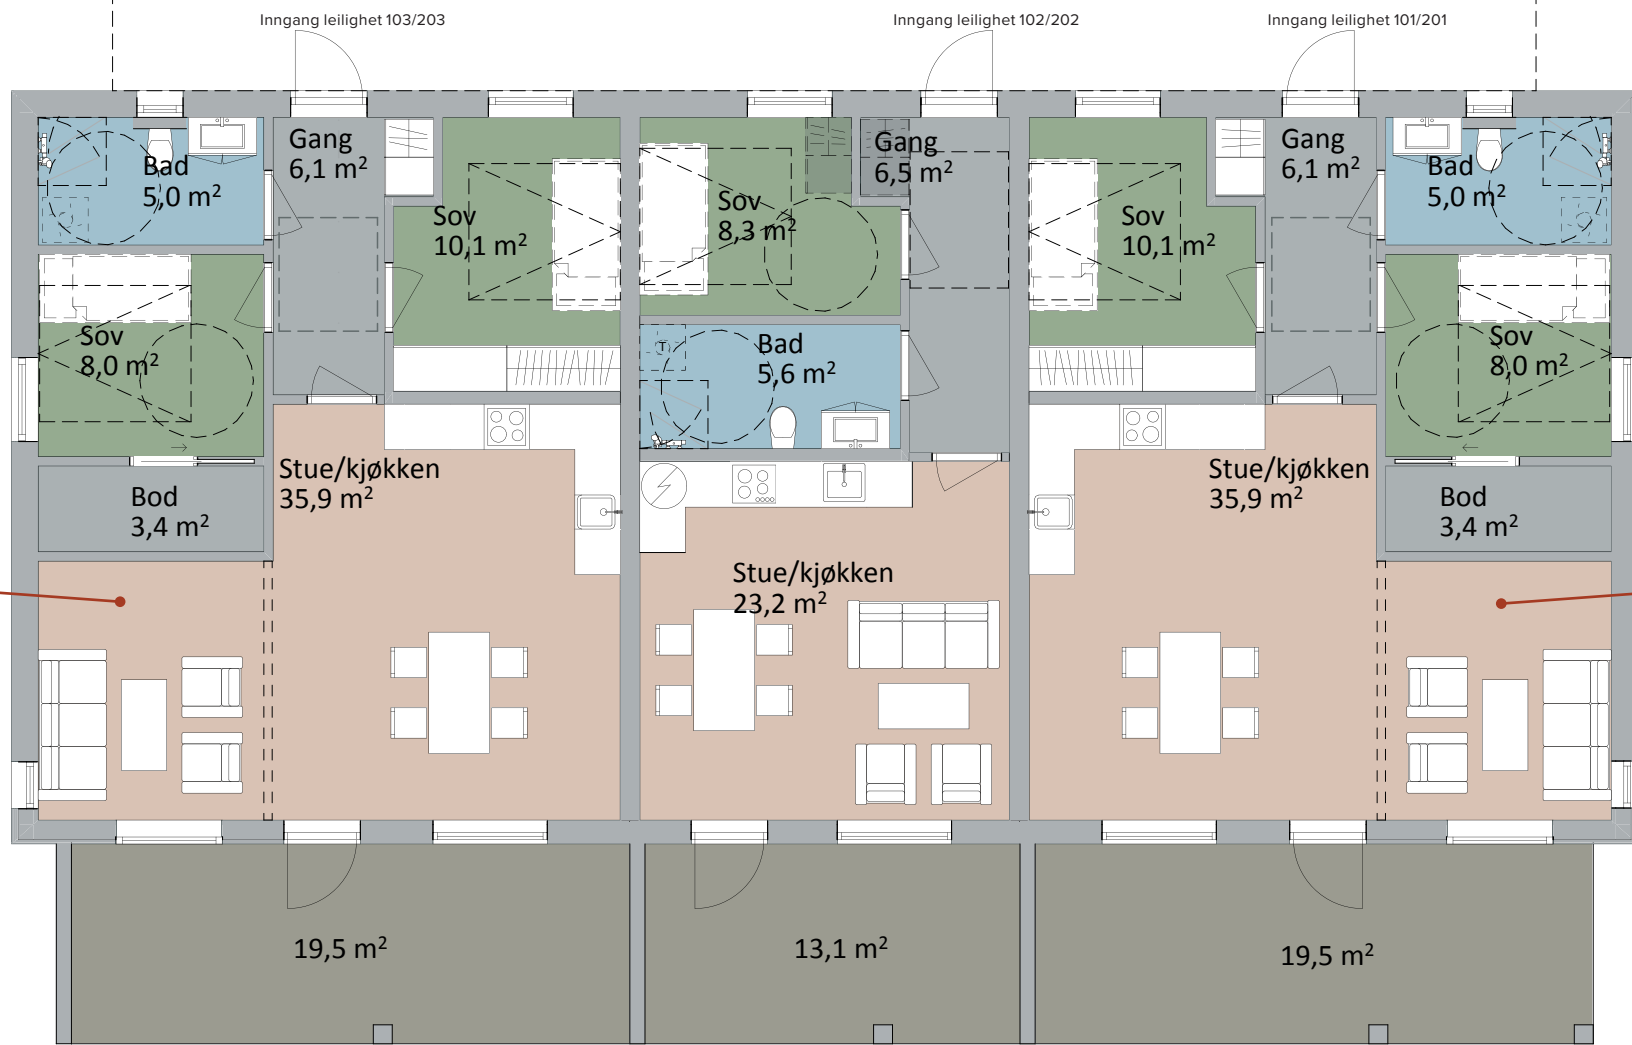

Plantegning bygg 6

1. etasje og 2. etasje

TILVALG
En del av stua kan gjøres om til et ekstra soverom. Velg selv!

TILVALG
En del av stua kan gjøres om til et ekstra soverom. Velg selv!

LEILIGHET NR. 103 og 203
BRA 71,5 kvm, P-rom 67,1 kvm

LEILIGHET NR. 102 og 202
BRA 45,4 kvm P-rom 45,4 kvm

LEILIGHET NR. 101 og 201
BRA 71,5 kvm, P-rom 67,1 kvm